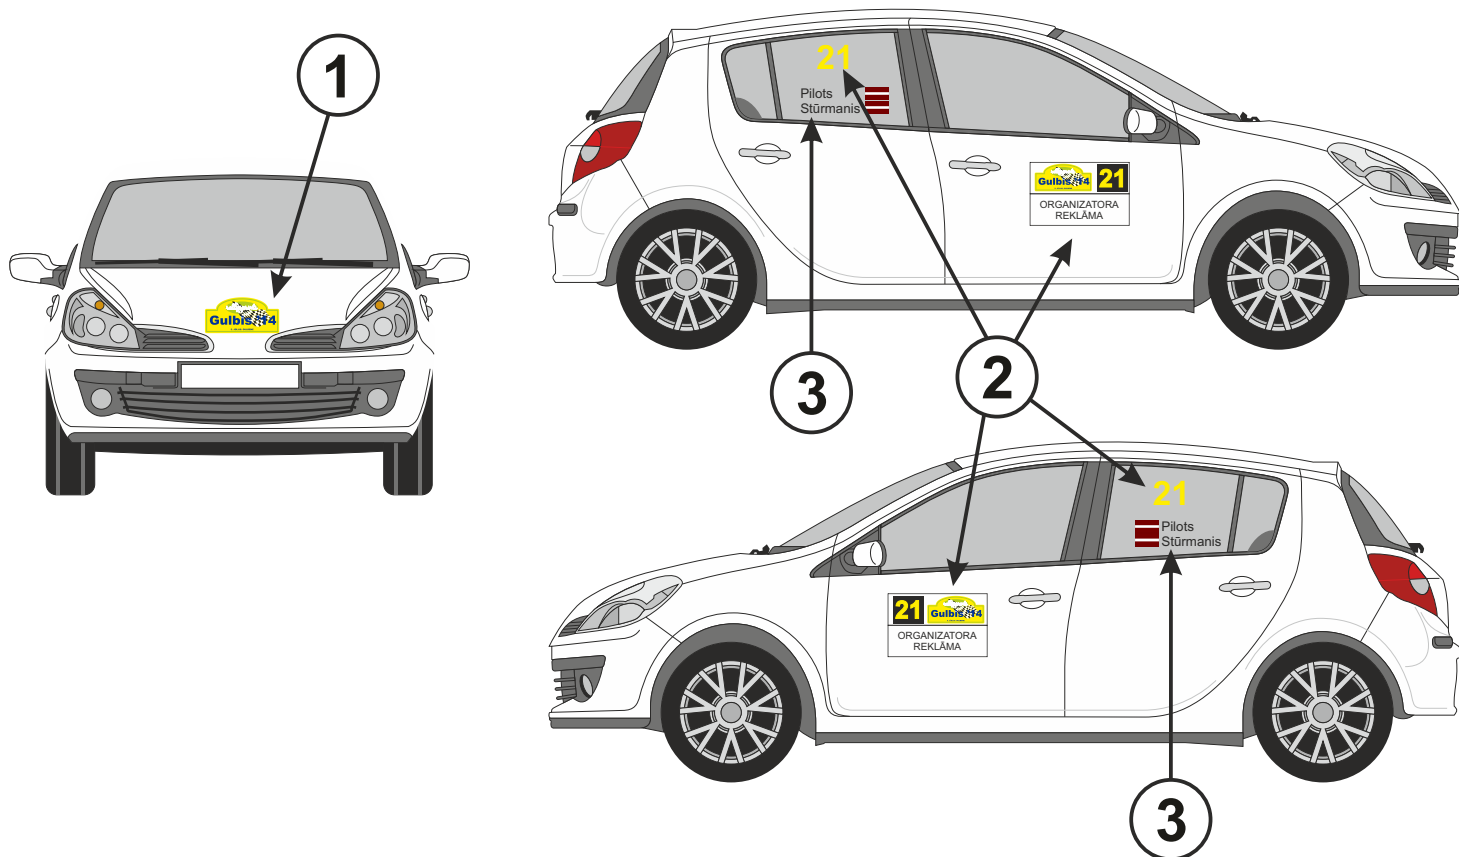

STARTA NUMURI UN REKLĀMA

1

RALLIJSPRINTA
OFICIĀLĀ EMBLĒMA43 x 21,5 cm 1 gab.
priekšpusē

2

STARTANUMURS

50 x 34 cm 2 gab.
abās pusēs uz priekšējām durvīm

21

25 x 30 cm 2 gab.
abās pusēs uz aizmugurējā sānu loga

3

VADĪTĀJU UZVĀRDI UN
NACIONĀLĀ KAROGA ATTĒLS40 x 10 cm 2 gab. abās pusēs uz
aizmugurējā sānu loga