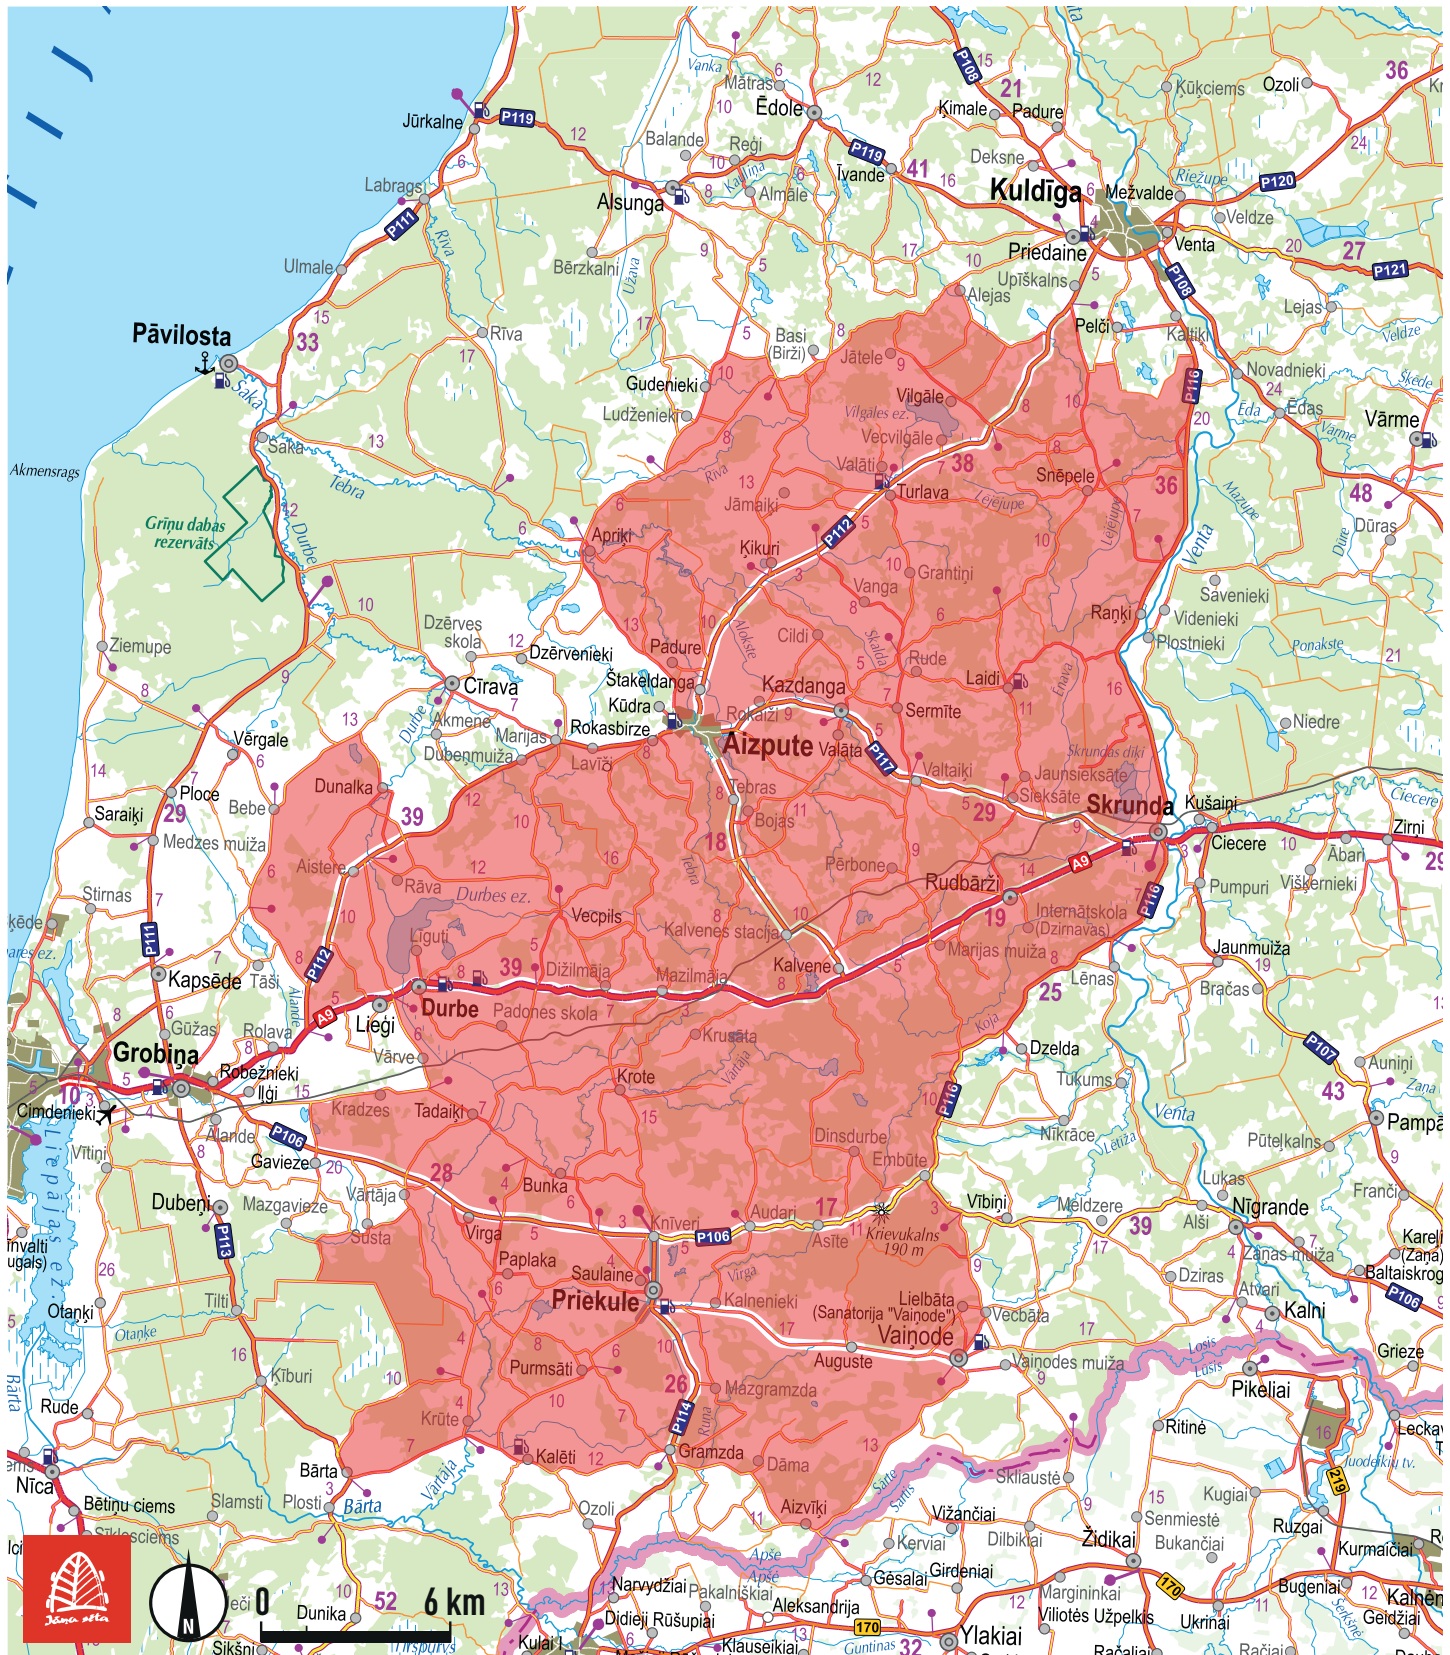

RALLY LIEPĀJA
06.10. - 08.10.2017 • LIEPĀJA, LATVIJA

FORBIDDEN AREA

Forbidden area, in force starting August 1, 2017

This rally rocks!

Izglītības un zinātnes ministrija

SA PAKALPUMI